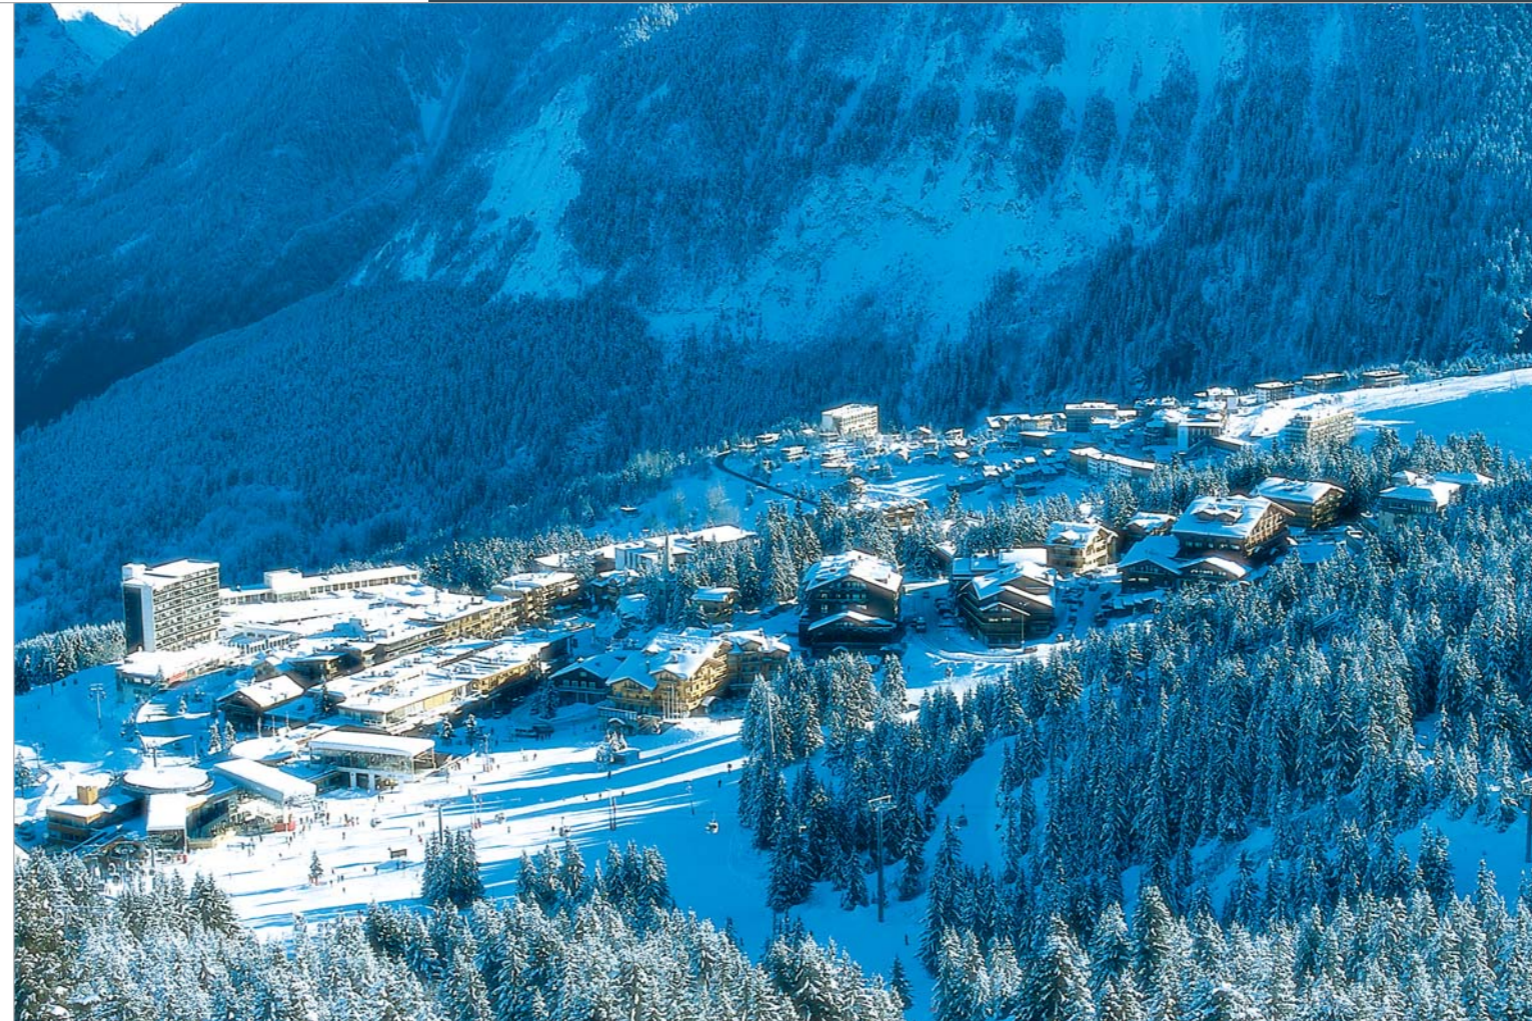

A 30mn à peine en hélicoptère ou 2h30mn en voiture des aéroports internationaux de Genève -Suisse- et de Lyon Saint Exupéry -France-, Courchevel les 3 Vallées, le plus vaste et prestigieux domaine skiable du monde, vous invite à partager, pour un temps ou pour toujours, l'Eden des Alpes Françaises.

A short 30mn helicopter ride, or 2h30mn by car from the international airports of Geneva -Switzerland- or Lyons Saint Exupéry -France-, Courchevel les 3 Vallées is the largest and most prestigious ski area in the world. It invites you to share, for a time or for ever, the Eden of the French Alps.

Courchevel Agence, blottie dans son Village 1850, vous invite à vivre dans les chalets de montagne les plus prisés dans le monde, au cœur d'immenses forêts de sapins, sur 600km de pistes de ski reliées et balisées.

Nestled in the 1850m village, Courchevel Agence invites you to live in the most highly prized mountain chalets in the world, in the heart of vast pine forests and on a 600km network of marked ski slopes.