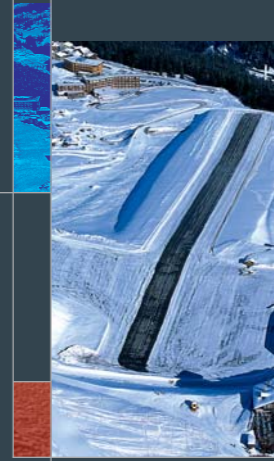

A 30mn à peine en hélicoptère ou 2h30mn en voiture des aéroports internationaux de Genève -Suisse- et de Lyon Saint Exupéry -France-, Courchevel les 3 Vallées, le plus vaste et prestigieux domaine skiable du monde, vous invite à partager, pour un temps ou pour toujours, l'Eden des Alpes Françaises.

A short 30mn helicopter ride, or 2h30mn by car from the international airports of Geneva -Switzerland- or Lyons Saint Exupéry -France-, Courchevel les 3 Vallées is the largest and most prestigious ski area in the world. It invites you to share, for a time or for ever, the Eden of the French Alps.